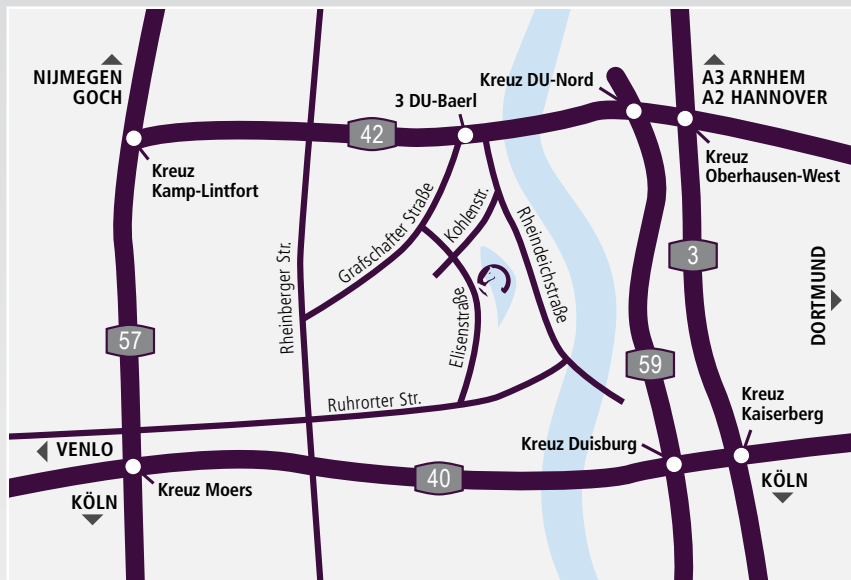

Ihr Weg zu uns!

Von der A42 aus Richtung Oberhausen:

Ausfahrt 3 Duisburg-Baerl,
 links in die Rheindeichstraße,
 rechts in die Kohlenstraße,
 links in die Elisenstraße

Von der A42 aus Richtung Kamp-Lintfort:

Ausfahrt 3 Duisburg-Baerl,
 rechts in die Rheindeichstraße,
 rechts in die Kohlenstraße,
 links in die Elisenstraße

Wenn Sie uns mit Ihrem Navigations-
 system finden möchten, geben Sie bitte
 unbedingt die PLZ 47199 (DU-Baerl) mit ein!

Es gibt eine zweite Elisenstraßen
 in Duisburg Marxloh.

Dr. med. vet. Kathrin Rasch
 Fachtierärztin für Pferde,
 Fachtierärztin für Chirurgie